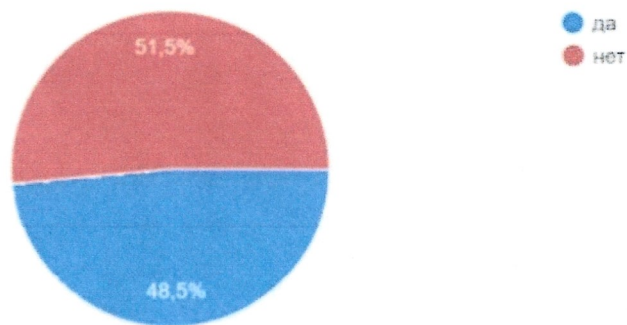

Статистические данные опроса первокурсников осенью 2023 года

Была бы Вам интересна 4-х часовая подработка в течение года в магазинах одежды, супермаркетах, курьерских службах, при средней оплате 100-150 рублей в час?